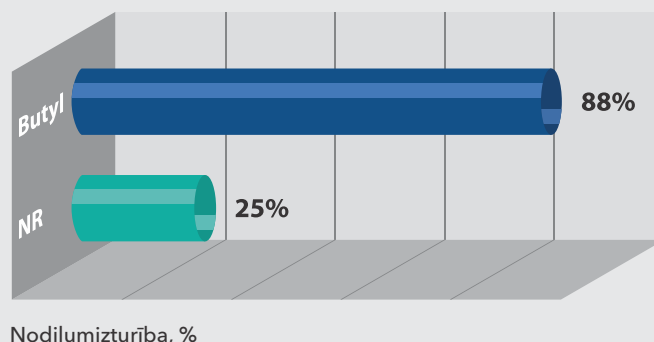

Naturāla kaučuka (NR) un butilkaučuka (Butyl) nodilumizturības tests

Nodilumizturība, %

Pēc kompānijas ExxonMob datiem

BK Tube Masterline kameras ir izturīgas un uzticamas, ar lielisku aizsardzību pret pārduršanu

BK Tube Masterline markas kameras ir jaunums Bohnenkamp preču klāstā.

Īpaši elastīgas un viegli lietojamas kameras ar palielinātu sienīņu biezumu dažādiem riepu tipiem.

Augstas efektivitātes BK Tube Masterline kameras papildina Bohnenkamp kameru klāstu ar spēcīgu Premium klases zīmolu profesionālam lietojumam.

BK TUBE
MASTERLINE